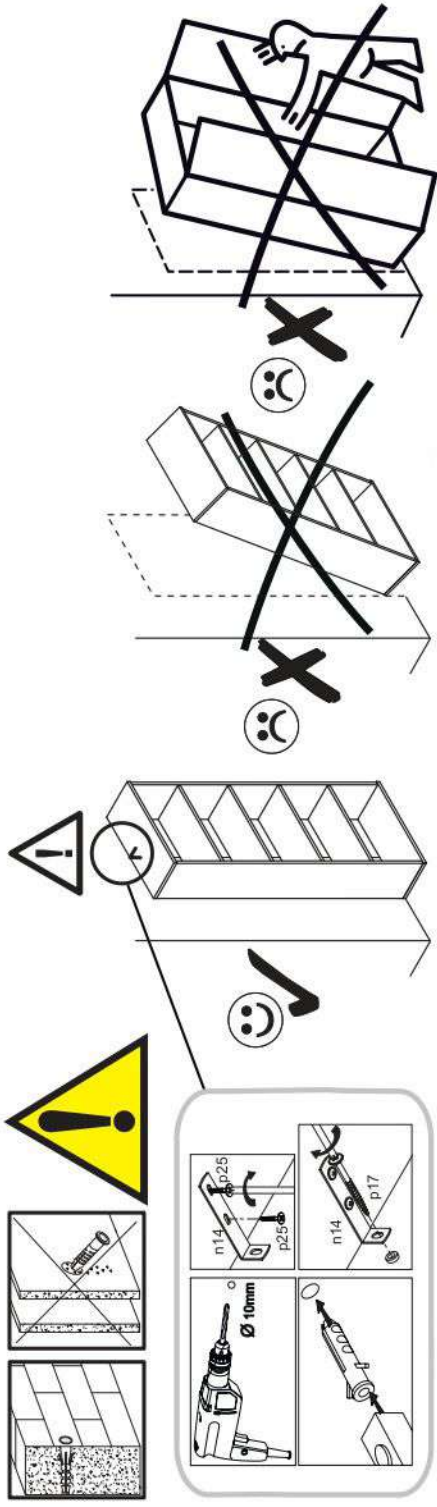

s2
x12

14

p17	f3	n14	p25
x1	x1	x1	x2

SK- POZOR! Nábytok musí byť trvalo pripevnený k stene tak, aby sa zamedzilo riziku prevrátenia. Balík neobsahuje upevňovacie skrutky, pretože typ upevnenia je treba vybrať podľa typu steny. Vyberte typ vhodný pre Vašu stenu.

CZ- POZOR! Nábytek je nutné pevně připevnit ke zdi, abychom se vyhnuli riziku spojenému s jeho převrhnutím. Součástí balení nejsou přípevňovací šrouby, protože způsob přípevnění je nutné zvolit podle druhu stěny. Vyberte správný pro Váš typ stěny.