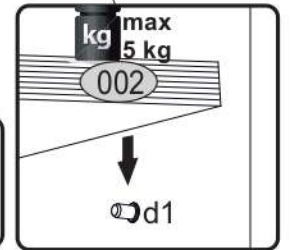

s2
x12

14

p17	f3	n14	p25
x1	x1	x1	x2

SK- POZOR! Nábytok musí byť trvalo pripevnený k stene tak, aby sa zamedzilo riziku prevrátenia. Balík neobsahuje upevňovacie skrutky, pretože typ upevnenia je treba vybrať podľa typu steny. Vyberte typ vhodný pre Vašu stenu.