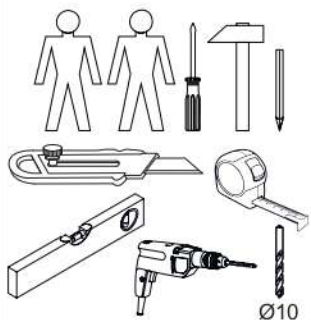

RIBANA 2D

Kód	Rozměr				Baliček
001	1500	451	16	1	1/2
002	470	414	16	2	1/2
003	470	414	16	1	1/2
004	454	415	16	1	1/2
005	454	415	16	1	1/2
006	426	420	16	1	1/2
007	426	420	16	1	1/2
008	1498	60	16	1	2/2
009	502	60	16	1	1/2
017	472	487	2,5	1	2/2
018	472	486	2,5	1	2/2
019	472	487	2,5	1	2/2
070	500	420	18	2	2/2
080	1496	449	44	1	1/2
090	434	60	32	1	1/2
091	434	60	32	1	1/2
Příslušenství				1	1/2

<p>26x f1 Ø8x30</p> 	<p>18x r1 15x12</p> 	<p>18x r16 Ø5x24</p> 	<p>8x e1 Ø7x50</p> 
<p>8x d1</p> 	<p>8x k1</p> 	<p>24x p25 Ø3.5x16</p> 	<p>1x f3</p> 
<p>40x l1</p> 	<p>1x p17 Ø6.0x50</p> 	<p>1x n14</p> 	<p>12x s2</p> 
<p>6x n221.01</p> 	<p>4x j8 Ø4x25</p> 	<p>1x z1</p> 	<p>4x a144</p> 
<p>4x b119</p> 	<p>2x c15</p> 	<p>2x n260.01</p> 	