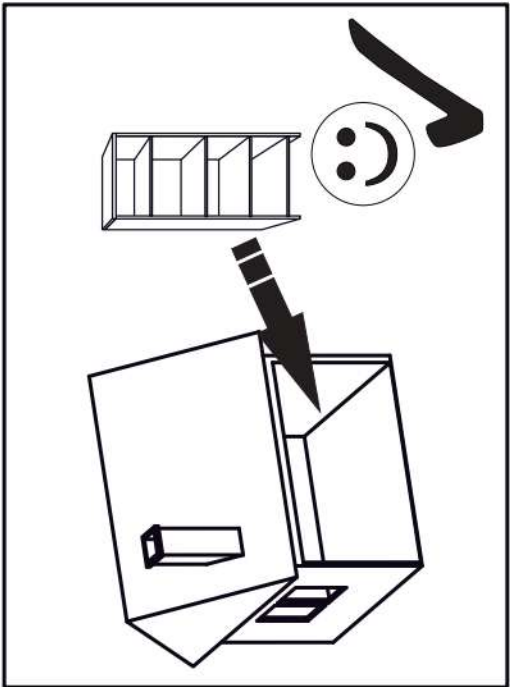

s2
x12

14

p17	f3	n14	p25
x1	x1	x1	x2

SK- POZOR! Nábytok musí byť trvalo pripevnený k stene tak, aby sa zamedzilo riziku prevrátenia. Balík neobsahuje upevňovacie skrutky, pretože typ upevnenia je treba vybrať podľa typu steny. Vyberte typ vhodný pre Vašu stenu.

CZ- POZOR! Nábytek je nutné pevně připevnit ke zdi, abychom se vyhnuli riziku spojenému s jeho převrhnutím. Součástí balení nejsou přípevňovací šrouby, protože způsob přípevnění je nutné zvolit podle druhu stěny. Vyberte správný pro Váš typ stěny.