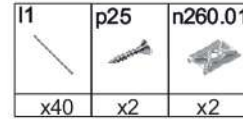

<p>26x f1 Ø8x30</p> 	<p>18x r1 15x12</p> 	<p>18x r16 Ø5x24</p> 	<p>8x e1 Ø7x50</p> 
<p>8x d1</p> 	<p>8x k1</p> 	<p>24x p25 Ø3.5x16</p> 	<p>1x f3</p> 
<p>40x l1</p> 	<p>1x p17 Ø6.0x50</p> 	<p>1x n14</p> 	<p>12x s2</p> 
<p>6x n221.01</p> 	<p>4x j8 Ø4x25</p> 	<p>1x z1</p> 	<p>4x a144</p> 
<p>4x b119</p> 	<p>2x c15</p> 	<p>2x n260.01</p> 	

1

r1	f1	r16	k1	d1
x14	x18	x6	x8	x4

2

r16	p25	n221.01
x12	x6	x6

3

r1	f1	p25	a144	j8	b119	c15	d1
x4	x8	x8	x4	x4	x4	x2	x4

4

5

6

7

8

9

10

11

12

13

s2
x12

14

p17	f3	n14	p25
x1	x1	x1	x2

SK- POZOR! Nábytok musí byť trvalo pripevnený k stene tak, aby sa zamedzilo riziku prevrátenia. Balík neobsahuje upevňovacie skrutky, pretože typ upevnenia je treba vybrať podľa typu steny. Vyberte typ vhodný pre Vašu stenu.