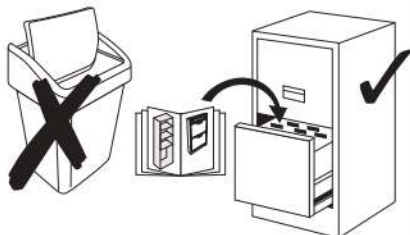

RIBANA 2D

Kód	Rozměr				Baliček
001	1500	451	16	1	1/2
002	470	414	16	2	1/2
003	470	414	16	1	1/2
004	454	415	16	1	1/2
005	454	415	16	1	1/2
006	426	420	16	1	1/2
007	426	420	16	1	1/2
008	1498	60	16	1	2/2
009	502	60	16	1	1/2
017	472	487	2,5	1	2/2
018	472	486	2,5	1	2/2
019	472	487	2,5	1	2/2
070	500	420	18	2	2/2
080	1496	449	44	1	1/2
090	434	60	32	1	1/2
091	434	60	32	1	1/2
Příslušenství				1	1/2