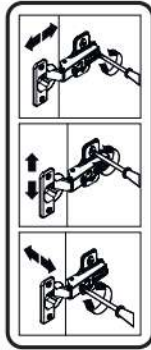

12

13

s2
x12

14

p17	f3	n14	p25
x1	x1	x1	x2