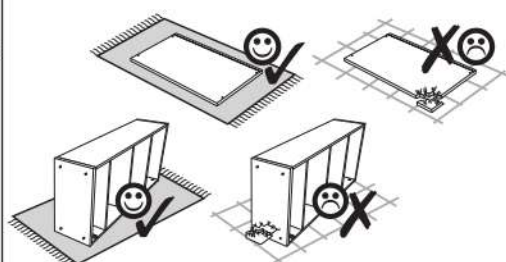

RIBANA 2D

Kód	Rozměr				Baliček
001	1500	451	16	1	1/2
002	470	414	16	2	1/2
003	470	414	16	1	1/2
004	454	415	16	1	1/2
005	454	415	16	1	1/2
006	426	420	16	1	1/2
007	426	420	16	1	1/2
008	1498	60	16	1	2/2
009	502	60	16	1	1/2
017	472	487	2,5	1	2/2
018	472	486	2,5	1	2/2
019	472	487	2,5	1	2/2
070	500	420	18	2	2/2
080	1496	449	44	1	1/2
090	434	60	32	1	1/2
091	434	60	32	1	1/2
Příslušenství				1	1/2

<p>26x f1 Ø8x30</p> 	<p>18x r1 15x12</p> 	<p>18x r16 Ø5x24</p> 	<p>8x e1 Ø7x50</p> 
<p>8x d1</p> 	<p>8x k1</p> 	<p>24x p25 Ø3.5x16</p> 	<p>1x f3</p> 
<p>40x l1</p> 	<p>1x p17 Ø6.0x50</p> 	<p>1x n14</p> 	<p>12x s2</p> 
<p>6x n221.01</p> 	<p>4x j8 Ø4x25</p> 	<p>1x z1</p> 	<p>4x a144</p> 
<p>4x b119</p> 	<p>2x c15</p> 	<p>2x n260.01</p> 	