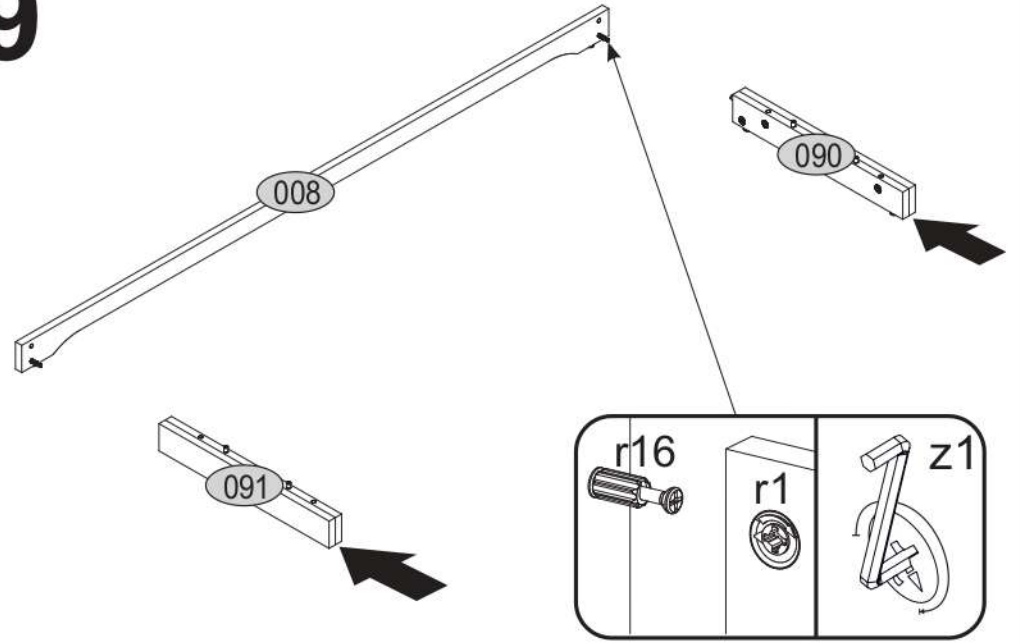

6

7

8

9

10

11

12

13

s2
x12

14

p17	f3	n14	p25
x1	x1	x1	x2

SK- POZOR! Nábytok musí byť trvalo pripevnený k stene tak, aby sa zamedzilo riziku prevrátenia. Balík neobsahuje upevňovacie skrutky, pretože typ upevnenia je treba vybrať podľa typu steny. Vyberte typ vhodný pre Vašu stenu.