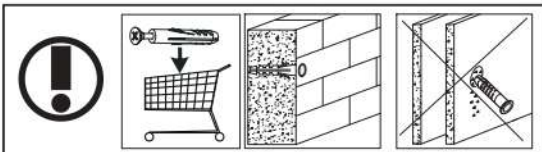

s2
x12

14

p17	f3	n14	p25
x1	x1	x1	x2

SK- POZOR! Nábytok musí byť trvalo pripevnený k stene tak, aby sa zamedzilo riziku prevrátenia. Balík neobsahuje upevňovacie skrutky, pretože typ upevnenia je treba vybrať podľa typu steny. Vyberte typ vhodný pre Vašu stenu.

CZ- POZOR! Nábytek je nutné pevně připevnit ke zdi, abychom se vyhnuli riziku spojenému s jeho převrhnutím. Součástí balení nejsou přípevňovací šrouby, protože způsob přípevnění je nutné zvolit podle druhu stěny. Vyberte správný pro Váš typ stěny.