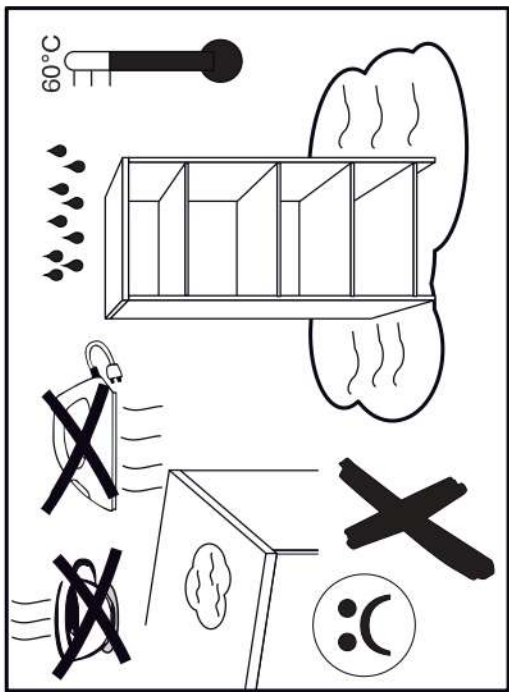

s2
x12

14

p17	f3	n14	p25
x1	x1	x1	x2

SK- POZOR! Nábytok musí byť trvalo pripevnený k stene tak, aby sa zamedzilo riziku prevrátenia. Balík neobsahuje upevňovacie skrutky, pretože typ upevnenia je treba vybrať podľa typu steny. Vyberte typ vhodný pre Vašu stenu.

CZ- POZOR! Nábytek je nutné pevně připevnit ke zdi, abychom se vyhnuli riziku spojenému s jeho převrhnutím. Součástí balení nejsou přípevňovací šrouby, protože způsob přípevnění je nutné zvolit podle druhu stěny. Vyberte správný pro Váš typ stěny.