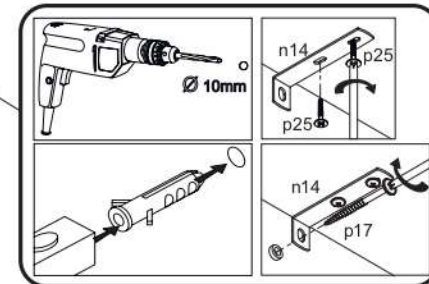

s2
x12

14

p17	f3	n14	p25
x1	x1	x1	x2

SK- POZOR! Nábytok musí byť trvalo pripevnený k stene tak, aby sa zamedzilo riziku prevrátenia. Balík neobsahuje upevňovacie skrutky, pretože typ upevnenia je treba vybrať podľa typu steny. Vyberte typ vhodný pre Vašu stenu.