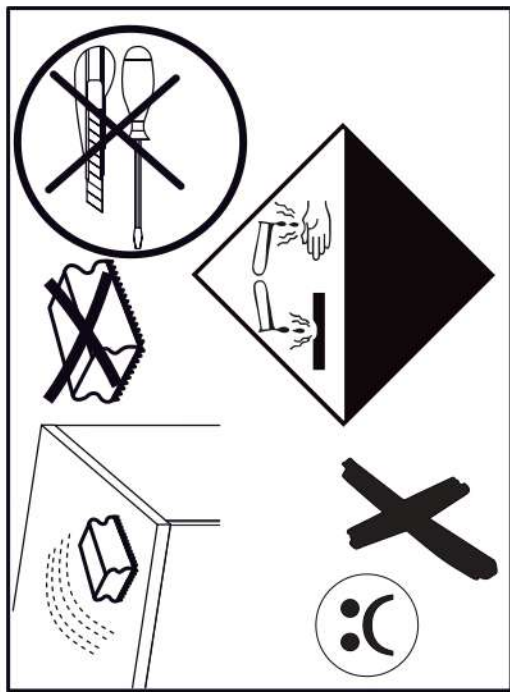

s2
x12

14

p17	f3	n14	p25
x1	x1	x1	x2

SK- POZOR! Nábytok musí byť trvalo pripevnený k stene tak, aby sa zamedzilo riziku prevrátenia. Balík neobsahuje upevňovacie skrutky, pretože typ upevnenia je treba vybrať podľa typu steny. Vyberte typ vhodný pre Vašu stenu.

CZ- POZOR! Nábytek je nutné pevně připevnit ke zdi, abychom se vyhnuli riziku spojenému s jeho převrhnutím. Součástí balení nejsou přípevňovací šrouby, protože způsob přípevnění je nutné zvolit podle druhu stěny. Vyberte správný pro Váš typ stěny.