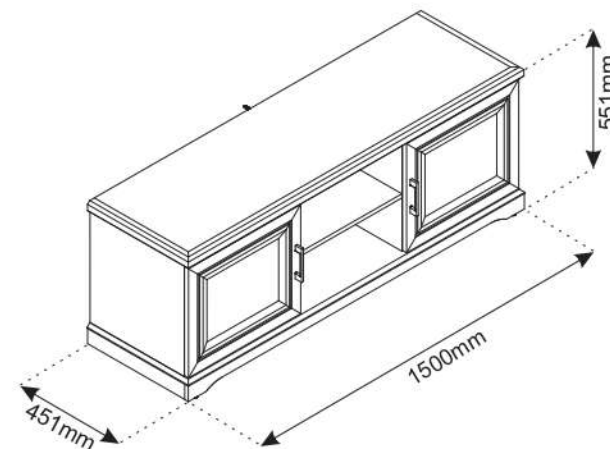

RIBANA 2D

Kód	Rozměr				Baliček
001	1500	451	16	1	1/2
002	470	414	16	2	1/2
003	470	414	16	1	1/2
004	454	415	16	1	1/2
005	454	415	16	1	1/2
006	426	420	16	1	1/2
007	426	420	16	1	1/2
008	1498	60	16	1	2/2
009	502	60	16	1	1/2
017	472	487	2,5	1	2/2
018	472	486	2,5	1	2/2
019	472	487	2,5	1	2/2
070	500	420	18	2	2/2
080	1496	449	44	1	1/2
090	434	60	32	1	1/2
091	434	60	32	1	1/2
Příslušenství				1	1/2

<p>26x f1 Ø8x30</p> 	<p>18x r1 15x12</p> 	<p>18x r16 Ø5x24</p> 	<p>8x e1 Ø7x50</p> 
<p>8x d1</p> 	<p>8x k1</p> 	<p>24x p25 Ø3.5x16</p> 	<p>1x f3</p> 
<p>40x l1</p> 	<p>1x p17 Ø6.0x50</p> 	<p>1x n14</p> 	<p>12x s2</p> 
<p>6x n221.01</p> 	<p>4x j8 Ø4x25</p> 	<p>1x z1</p> 	<p>4x a144</p> 
<p>4x b119</p> 	<p>2x c15</p> 	<p>2x n260.01</p> 	