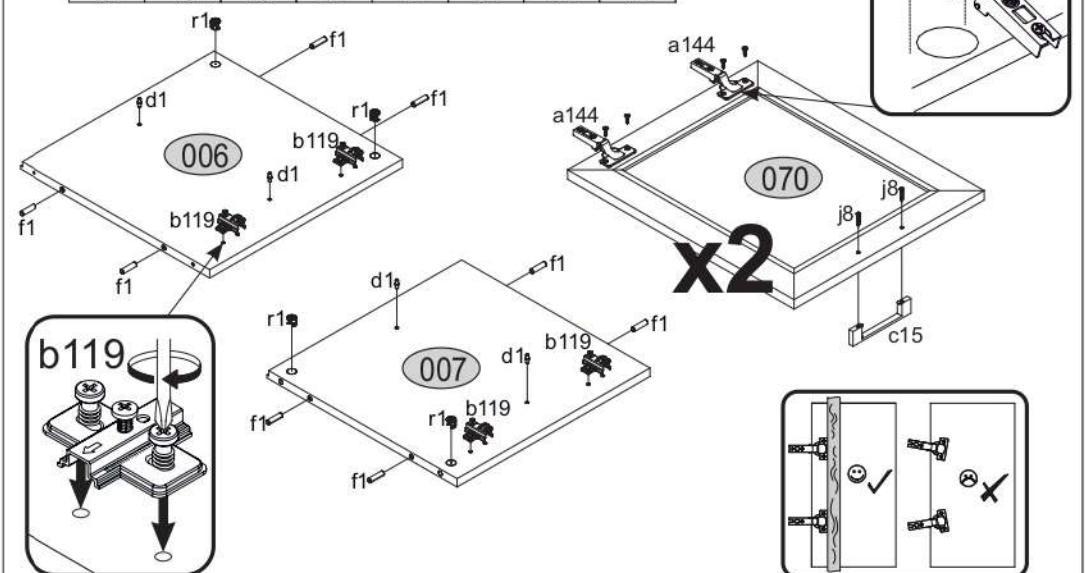

RIBANA 2D

Kód	Rozměr				Baliček
001	1500	451	16	1	1/2
002	470	414	16	2	1/2
003	470	414	16	1	1/2
004	454	415	16	1	1/2
005	454	415	16	1	1/2
006	426	420	16	1	1/2
007	426	420	16	1	1/2
008	1498	60	16	1	2/2
009	502	60	16	1	1/2
017	472	487	2,5	1	2/2
018	472	486	2,5	1	2/2
019	472	487	2,5	1	2/2
070	500	420	18	2	2/2
080	1496	449	44	1	1/2
090	434	60	32	1	1/2
091	434	60	32	1	1/2
Příslušenství				1	1/2

1

r1	f1	r16	k1	d1
x14	x18	x6	x8	x4

2

r16	p25	n221.01
x12	x6	x6

3

r1	f1	p25	a144	j8	b119	c15	d1
x4	x8	x8	x4	x4	x4	x2	x4

4

5