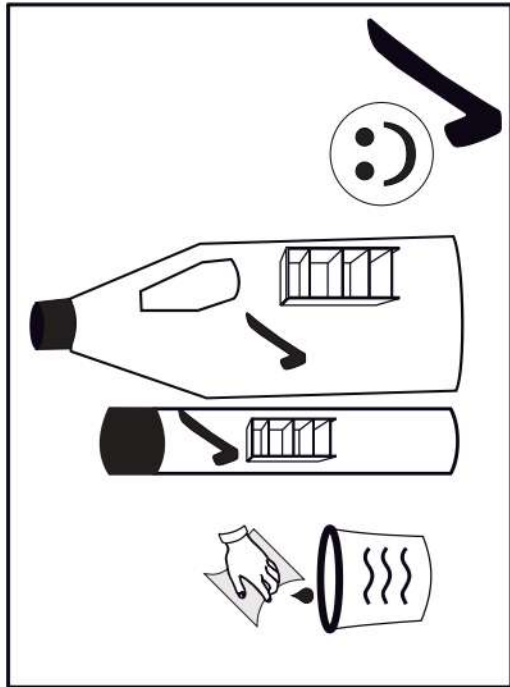

s2
x12

14

p17	f3	n14	p25
x1	x1	x1	x2

SK- POZOR! Nábytok musí byť trvalo pripevnený k stene tak, aby sa zamedzilo riziku prevrátenia. Balík neobsahuje upevňovacie skrutky, pretože typ upevnenia je treba vybrať podľa typu steny. Vyberte typ vhodný pre Vašu stenu.

CZ- POZOR! Nábytek je nutné pevně připevnit ke zdi, abychom se vyhnuli riziku spojenému s jeho převrhnutím. Součástí balení nejsou přípevňovací šrouby, protože způsob přípevnění je nutné zvolit podle druhu stěny. Vyberte správný pro Váš typ stěny.