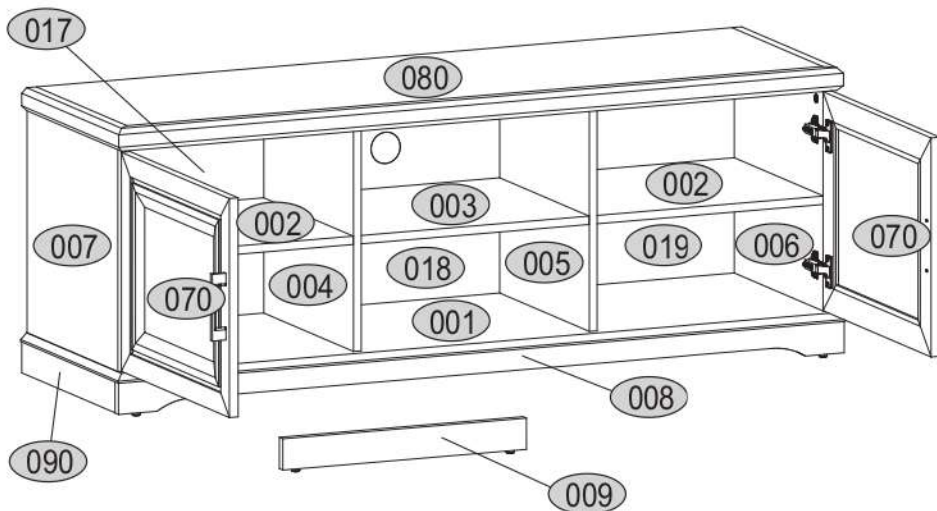

RIBANA 2D

Kód	Rozměr				Baliček
001	1500	451	16	1	1/2
002	470	414	16	2	1/2
003	470	414	16	1	1/2
004	454	415	16	1	1/2
005	454	415	16	1	1/2
006	426	420	16	1	1/2
007	426	420	16	1	1/2
008	1498	60	16	1	2/2
009	502	60	16	1	1/2
017	472	487	2,5	1	2/2
018	472	486	2,5	1	2/2
019	472	487	2,5	1	2/2
070	500	420	18	2	2/2
080	1496	449	44	1	1/2
090	434	60	32	1	1/2
091	434	60	32	1	1/2
Příslušenství				1	1/2

<p>26x f1 Ø8x30</p> 	<p>18x r1 15x12</p> 	<p>18x r16 Ø5x24</p> 	<p>8x e1 Ø7x50</p> 
<p>8x d1</p> 	<p>8x k1</p> 	<p>24x p25 Ø3.5x16</p> 	<p>1x f3</p> 
<p>40x l1</p> 	<p>1x p17 Ø6.0x50</p> 	<p>1x n14</p> 	<p>12x s2</p> 
<p>6x n221.01</p> 	<p>4x j8 Ø4x25</p> 	<p>1x z1</p> 	<p>4x a144</p> 
<p>4x b119</p> 	<p>2x c15</p> 	<p>2x n260.01</p> 	