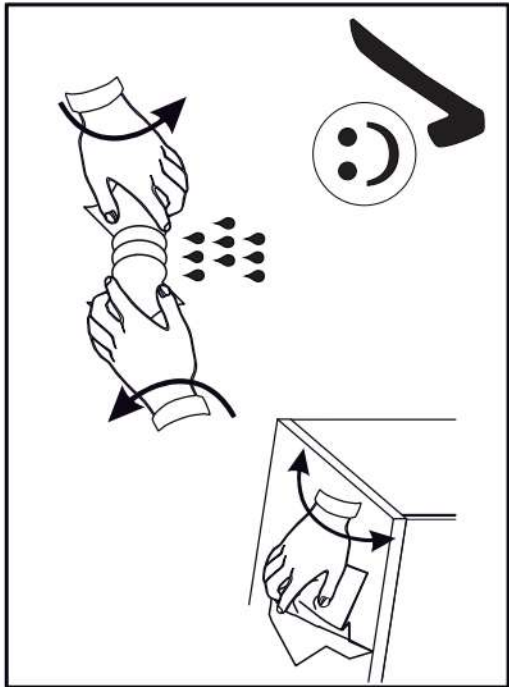

s2
x12

14

p17	f3	n14	p25
x1	x1	x1	x2

SK- POZOR! Nábytok musí byť trvalo pripevnený k stene tak, aby sa zamedzilo riziku prevrátenia. Balík neobsahuje upevňovacie skrutky, pretože typ upevnenia je treba vybrať podľa typu steny. Vyberte typ vhodný pre Vašu stenu.