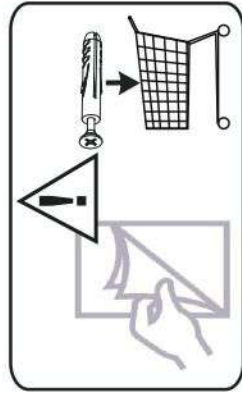

s2
x12

14

p17	f3	n14	p25
x1	x1	x1	x2

SK- POZOR! Nábytok musí byť trvalo pripevnený k stene tak, aby sa zamedzilo riziku prevrátenia. Balík neobsahuje upevňovacie skrutky, pretože typ upevnenia je treba vybrať podľa typu steny. Vyberte typ vhodný pre Vašu stenu.

CZ- POZOR! Nábytek je nutné pevně připevnit ke zdi, abychom se vyhnuli riziku spojenému s jeho převrhnutím. Součástí balení nejsou přípevňovací šrouby, protože způsob přípevnění je nutné zvolit podle druhu stěny. Vyberte správný pro Váš typ stěny.