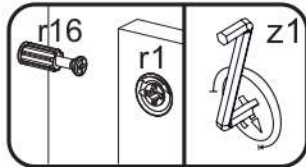

<p>26x f1 Ø8x30</p> 	<p>18x r1 15x12</p> 	<p>18x r16 Ø5x24</p> 	<p>8x e1 Ø7x50</p> 
<p>8x d1</p> 	<p>8x k1</p> 	<p>24x p25 Ø3.5x16</p> 	<p>1x f3</p> 
<p>40x l1</p> 	<p>1x p17 Ø6.0x50</p> 	<p>1x n14</p> 	<p>12x s2</p> 
<p>6x n221.01</p> 	<p>4x j8 Ø4x25</p> 	<p>1x z1</p> 	<p>4x a144</p> 
<p>4x b119</p> 	<p>2x c15</p> 	<p>2x n260.01</p> 	

1

r1	f1	r16	k1	d1
x14	x18	x6	x8	x4

2

r16	p25	n221.01
x12	x6	x6

3

r1	f1	p25	a144	j8	b119	c15	d1
x4	x8	x8	x4	x4	x4	x2	x4

4

5

6

7

8

9

10

11

12

13

s2
x12

14

p17	f3	n14	p25
x1	x1	x1	x2

SK- POZOR! Nábytok musí byť trvalo pripevnený k stene tak, aby sa zamedzilo riziku prevrátenia. Balík neobsahuje upevňovacie skrutky, pretože typ upevnenia je treba vybrať podľa typu steny. Vyberte typ vhodný pre Vašu stenu.